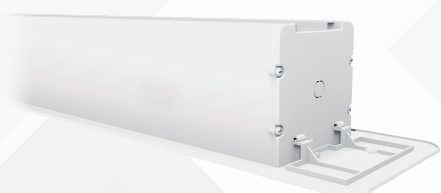

MASTER RECESSED CONTROL

16:9

16:10

Доступные размеры

минимальная ширина:

215 см

максимальная ширина:

362 см

- Элегантное встраиваемое решение, полностью скрывает экран в потолок;
- Идеальны для инсталляций, в которых экран должен быть максимально незаметен;
- Вал более широкого диаметра помогает поддерживать идеальную ровность полотна;
- Специальный комплект креплений в комплекте обеспечивает легкий монтаж;
- Треугольная алюминиевая планка в нижней части полотна при сворачивании экрана убирается в корпус и придает инсталляции аккуратный внешний вид;
- Бесшумный и надежный мотор;
- В комплект входит инфракрасная система дистанционного управления;
- Триггерная система обеспечивает связь между проектором и экраном;
- Выпускается с полотном Matte White FiberGlass.

Matte White FiberGlass

Универсальное полотно с белой матовой поверхностью на основе стекловолокна с покрытием ПВХ. Слой из переплетенного стекловолокна обеспечивает абсолютно ровную поверхность и долговечность, защищая полотно от деформации при температурных колебаниях. Равномерное распределение света исключает появление горячих пятен и изменение цвета.

Устойчивость к огню

Возможность мыть

Устойчивость к плесени

Угол обзора 160°

MASTER RECESSED CONTROL - электроприводный экран, встраиваемый в потолок. Идеален для инсталляций, в которых экран должен быть максимально незаметен. Его устанавливают в корпоративной среде, гостиничных комплексах и банковских структурах, а также в виде домашних кинотеатров.