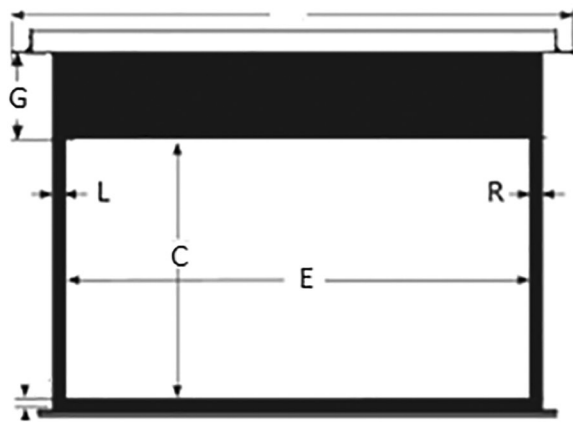

MASTER RECESSED CONTROL

16:9

16:10

Доступные размеры

минимальная ширина:

215 см

максимальная ширина:

362 см

Устойчивость к огню

Возможность мыть

Устойчивость к плесени

Угол обзора 160°

MASTER RECESSED CONTROL - электроприводный экран, встраиваемый в потолок. Идеален для инсталляций, в которых экран должен быть максимально незаметен. Его устанавливают в корпоративной среде, гостиничных комплексах и банковских структурах, а также в виде домашних кинотеатров.

Matte White FiberGlass

Угол обзора 160°

Усиление 1

Формат	Код продукта	Общий размер (АxВ, см)	Рабочая область (СxЕ, см)	Диагональ рабочей области D (см/дюймы)	Черная кайма по периметру (G, см)
16:9	LMRC-100103	128 x 221	120 x 213	244/96	5/5/58
	LMRC-100104	133 x 230	125 x 222	254/100	5/5/48
	LMRC-100105	140 x 243	132 x 235	269/106	5/5/43
	LMRC-100106	156 x 272	148 x 264	302/119	5/5/26
	LMRC-100107	175 x 305	166 x 295	338/133	5/5/35
	LMRC-100108	208 x 362	198 x 352	404/159	5
16:10	LMRC-100203	137 x 215	129 x 207	244/96	5/5/48
	LMRC-100204	143 x 223	135 x 215	254/100	5/
	LMRC-100205	151 x 236	143 x 228	269/106	5/5/33
	LMRC-100206	168 x 264	160 x 256	302/119	5/5/
	LMRC-100207	189 x 297	179 x 287	338/133	5
	LMRC-100208	224 x 353	214 x 353	404/159	5