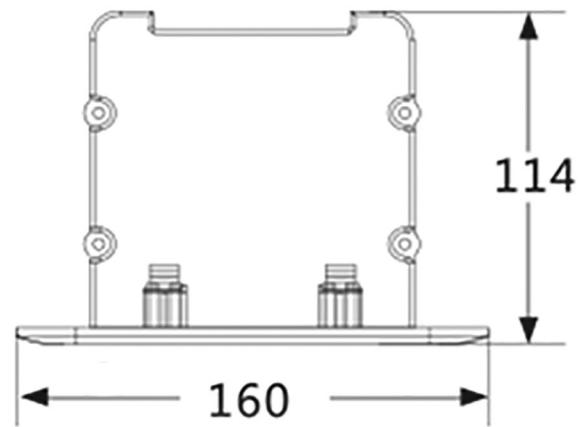

MASTER RECESSED CONTROL

16:9

16:10

Доступные размеры

минимальная ширина:

215 см

максимальная ширина:

362 см

Matte White FiberGlass

Угол обзора 160°

Усиление 1

Формат	Код продукта	Общий размер (АxВ, см)	Рабочая область (СxЕ, см)	Диагональ рабочей области D (см/дюймы)	Черная кайма по периметру (G, см)
16:9	LMRC-100103	128 x 221	120 x 213	244/96	5/5/58
	LMRC-100104	133 x 230	125 x 222	254/100	5/5/48
	LMRC-100105	140 x 243	132 x 235	269/106	5/5/43
	LMRC-100106	156 x 272	148 x 264	302/119	5/5/26
	LMRC-100107	175 x 305	166 x 295	338/133	5/5/35
	LMRC-100108	208 x 362	198 x 352	404/159	5
16:10	LMRC-100203	137 x 215	129 x 207	244/96	5/5/48
	LMRC-100204	143 x 223	135 x 215	254/100	5/
	LMRC-100205	151 x 236	143 x 228	269/106	5/5/33
	LMRC-100206	168 x 264	160 x 256	302/119	5/5/
	LMRC-100207	189 x 297	179 x 287	338/133	5
	LMRC-100208	224 x 353	214 x 353	404/159	5