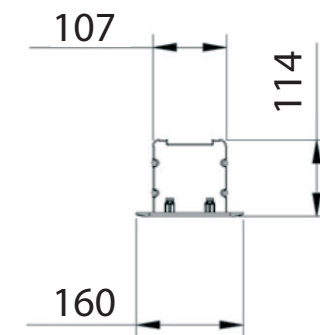

Формат	Модель	Общий размер, см (А x В)	Рабочая область, см (С x Е)	Диагональ рабочей области, см/дюймы (D)	Черная кайма по бокам/снизу/сверху, см (G)	Размеры выреза в потолке, см	Длина корпуса без декоративных накладок, см	Длина корпуса с декоративными накладками, см	Тип корпуса
16:9	LMRTC-100099	141x188	91x162	185/73	13/10/40	14x227,8	214	231,8	A
	LMRTC-100100	146x196	96x170	196/77	13/10/40	14x236,6	222,8	240,6	A
	LMRTC-100101	152x208	102x182	208/82	13/10/40	14x247,7	233,9	251,7	A
	LMRTC-100102	165x229	115x203	234/92	13/10/40	14x269,2	255,4	273,2	A
	LMRTC-100103	170x239	120x213	244/96	13/10/40	14x279,2	265,4	283,2	A
	LMRTC-100104	175x247	125x221	254/100	13/10/40	14x287,6	273,8	291,6	A
	LMRTC-100105	182x260	132x234	269/106	13/10/40	14x300,2	286,4	304,2	A
	LMRTC-100106	198x289	148x263	302/119	13/10/40	14x329,6	315,8	333,6	A
	LMRTC-100107	216x320	166x294	338/133	13/10/40	14x360,6	346,8	364,6	A
	LMRTC-100108	203x340	187x332	381/150	4/6/10	16x387,5	382	395	B
	LMRTC-100109	214x360	198x352	404/159	4/6/10	16x407,5	402	415	B
	LMRTC-100111	268x413	218x387	445/175	13/10/40	20x451,2	443	462,4	C
	LMRTC-100112	274x425	224x399	457/180	13/10/40	20x462,3	454,1	473,5	C
LMRTC-100113	299x469	249x443	508/200	13/10/40	20x506,6	498,4	517,8	C	

Тип корпуса A