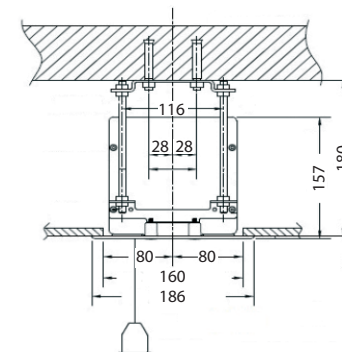

Тип корпуса B