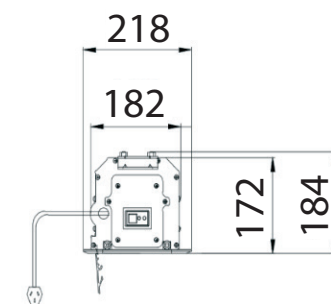

Тип корпуса C

16:10	LMRTC-100199	151x188	101x162	191/75	13/10/40	14x227,7	215,5	231,7	A
	LMRTC-100200	157x196	107x170	201/79	13/10/40	14x236,6	224,4	240,6	A
	LMRTC-100201	163x207	113x181	213/84	13/10/40	14x247,1	234,9	251,1	A
	LMRTC-100202	179x233	129x207	244/96	13/10/40	14x273,2	261	277,2	A
	LMRTC-100203	185x241	135x215	254/100	13/10/40	14x281,6	269,4	285,6	A
	LMRTC-100204	193x254	143x228	269/106	13/10/40	14x294,5	282,3	198,5	A
	LMRTC-100205	210x282	160x256	302/119	13/10/40	14x322,2	310	326,2	A
	LMRTC-100206	129x313	179x287	338/133	13/10/40	14x352,7	340,5	356,7	A
	LMRTC-100208	218x331	202x323	381/150	4/6/10	16x378,5	373	386	B
	LMRTC-100209	230x351	214x343	404/159	4/6/10	16x398	392,5	405,5	B
	LMRTC-100211	287x403	237x377	445/175	13/10/40	20x440,7	432,5	451,9	C
	LMRTC-100212	292x414	242x388	457/180	13/10/40	20x451,5	443,3	462,7	C
	LMRTC-100213	319x457	269x431	508/200	13/10/40	20x494,6	486,4	505,8	C