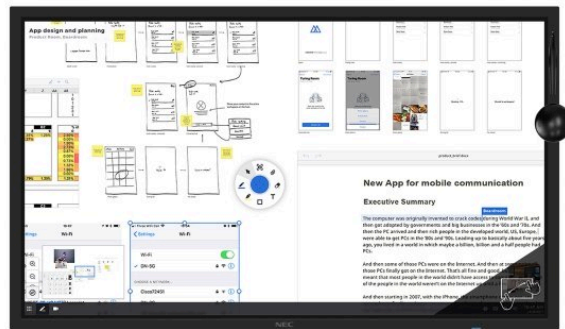

NEC MultiSync® C861Q SST
LCD 86" Сенсорный дисплей ShadowSense™

Спецификация

Придайте яркий современный характер вашей комнате для переговоров

Теперь вы сможете проводить совещания и конференции при поддержке великолепного разрешения UHD. Вас ожидают превосходное качество и надежность наряду с низкими эксплуатационными затратами и большим сроком службы.

Технология ShadowSense™ дает вам полную свободу и возможность показа презентаций при дневном свете – несмотря на прямые солнечные лучи точный сенсорный экран идеально работает без каких-либо искажений. При этом антибликовое покрытие сводит к минимуму отражения и помогает предотвратить отпечатки пальцев на сенсорной поверхности. Конструкция рамки придает сенсорным дисплеям ShadowSense™ современный характер, а прецизионный стилус дополнительно повышает удобство работы с экраном. Программное обеспечение Mosaic Canvas для создания надписей и редактирования изображений превращает данную модель в идеальное решение для интерактивных заседаний. Благодаря вставляемому в разъем OPS компьютеру, динамикам NEC Soundbar и широкоугольной камере Huddly Go ваше новое решение для совместной работы значительно способствует повышению эффективности и творческого подхода при проведении заседаний и презентаций.

Все сенсорные дисплеи NEC SST поставляются со стилусом NEC SST Pen и набором для очистки экрана.

Преимущества

Простая сенсорная интеграция – работа с мультисенсорными приложениями при использовании 10 точек касания сенсорной технологии ShadowSense™ в реальном времени.